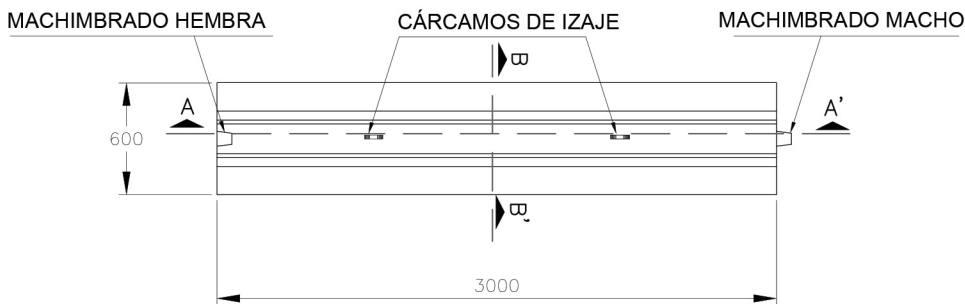

Defensas Tipo New Jersey

3000mm h:1100mm

PLANTA - DEFENSA 3000 mm H= 1100 mm

VISTA LATERAL

CORTE A-A'

CORTE B-B'

PESO	2590 kg
MEDIDAS	600 mm ancho 3000 mm largo 1100 mm altura

TIPO DE OBRA Separadores de carril

- REV 00
- FV 2019 02 27

Todos los derechos reservados. Prohibida la reproducción total o parcial de esta obra sin la debida autorización por escrito de Premoldeados de Argentina S.A.

Todas las medidas expresadas están en milímetros