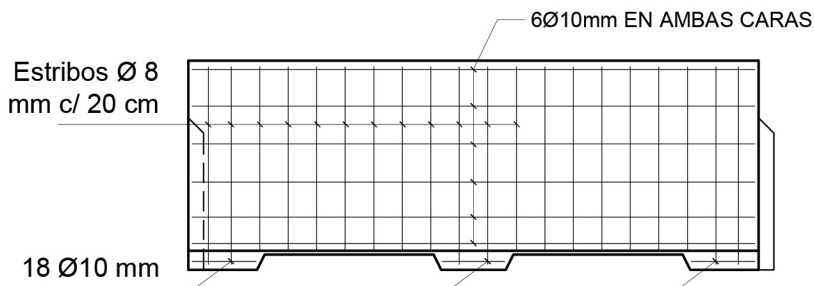

Defensas Tipo New Jersey

3000mm h:1100mm

PLANTA - DEFENSA 3000 mm H= 1100 mm

VISTA LATERAL

CORTE A-A'

CORTE B-B'

PESO	2590 kg
MEDIDAS	600 mm ancho 3000 mm largo 1100 mm altura

TIPO DE OBRA Separadores de carril