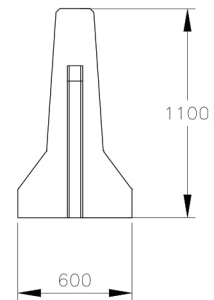

Defensas Tipo New Jersey

3000mm h:1100mm

PLANTA - DEFENSA 3000 mm H= 1100 mm

VISTA LATERAL

CORTE A-A'

CORTE B-B'

PESO	2590 kg
MEDIDAS	600 mm ancho 3000 mm largo 1100 mm altura

TIPO DE OBRA Separadores de carril

- REV 00
- FV 2019 02 27

Todos los derechos reservados. Prohibida la reproducción total o parcial de esta obra sin la debida autorización por escrito de Premoldeados de Argentina S.A.

Todas las medidas expresadas están en milímetros