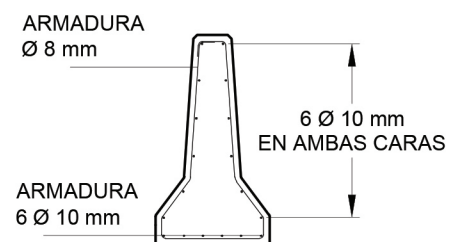

Defensas Tipo New Jersey

3000mm h:1100mm

PLANTA - DEFENSA 3000 mm H= 1100 mm

VISTA LATERAL

CORTE A-A'

CORTE B-B'

PESO	2590 kg
MEDIDAS	600 mm ancho 3000 mm largo 1100 mm altura

TIPO DE OBRA Separadores de carril

- REV 00
- FV 2019 02 27

Todos los derechos reservados. Prohibida la reproducción total o parcial de esta obra sin la debida autorización por escrito de Premoldeados de Argentina S.A.

Todas las medidas expresadas están en milímetros