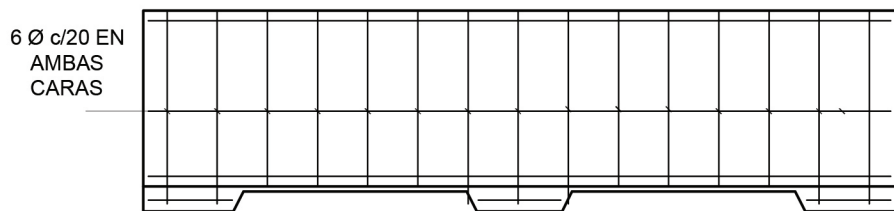

# Defensas Tipo 1/2 New Jersey

400x800xLV

**PREMOLDEADOS  
DE ARGENTINA**

PLANTA - DEFENSA LV - H= 800 mm

VISTA LATERAL

CORTE A-A'

CORTE B-B'

PESO	300/900/1200/1500 kg
MEDIDAS	400 mm ancho 800 mm altura Longitud variable

TIPO DE OBRA	Separadores de carril
	- REV 00 - FV 2019 02 27

Todos los derechos reservados. Prohibida la reproducción total o parcial de esta obra sin la debida autorización por escrito de Premoldeados de Argentina S.A.