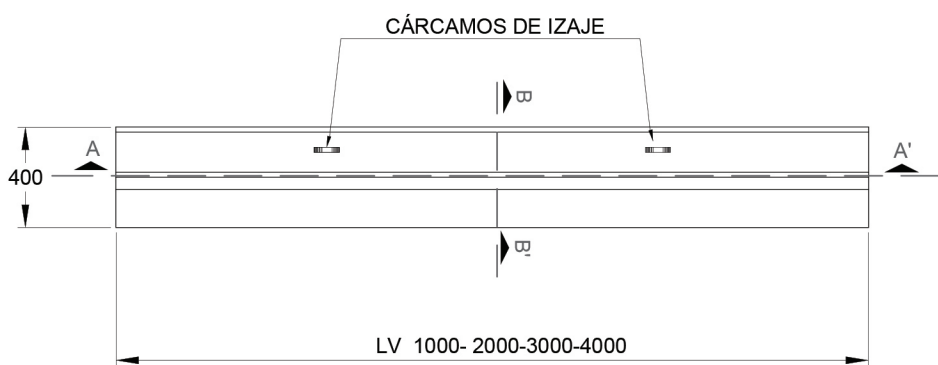

# Defensas Tipo 1/2 New Jersey

400x800xLV

**PREMOLDEADOS  
DE ARGENTINA**

PLANTA - DEFENSA LV - H= 800 mm

VISTA LATERAL

CORTE A-A'

CORTE B-B'

PESO	300/900/1200/1500 kg
MEDIDAS	400 mm ancho 800 mm altura Longitud variable

TIPO DE OBRA	Separadores de carril
	- REV 00 - FV 2019 02 27

Todos los derechos reservados. Prohibida la reproducción total o parcial de esta obra sin la debida autorización por escrito de Premoldeados de Argentina S.A.