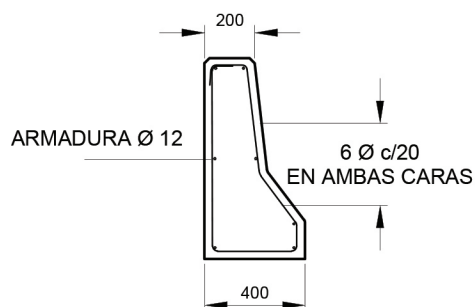

# Defensas Tipo 1/2 New Jersey

400x800xLV

**PREMOLDEADOS  
DE ARGENTINA**

PLANTA - DEFENSA LV - H= 800 mm

VISTA LATERAL

CORTE A-A'

CORTE B-B'

PESO	300/900/1200/1500 kg
MEDIDAS	400 mm ancho 800 mm altura Longitud variable

TIPO DE OBRA	Separadores de carril
	- REV 00 - FV 2019 02 27

Todos los derechos reservados. Prohibida la reproducción total o parcial de esta obra sin la debida autorización por escrito de Premoldeados de Argentina S.A.