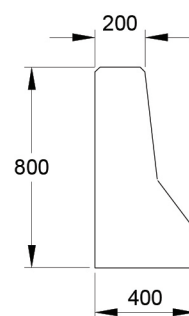

# Defensas Tipo 1/2 New Jersey

400x800xLV

**PREMOLDEADOS  
DE ARGENTINA**

PLANTA - DEFENSA LV - H= 800 mm

VISTA LATERAL

CORTE A-A'

CORTE B-B'

PESO	300/900/1200/1500 kg
MEDIDAS	400 mm ancho 800 mm altura Longitud variable

TIPO DE OBRA	Separadores de carril
	- REV 00 - FV 2019 02 27

Todos los derechos reservados. Prohibida la reproducción total o parcial de esta obra sin la debida autorización por escrito de Premoldeados de Argentina S.A.