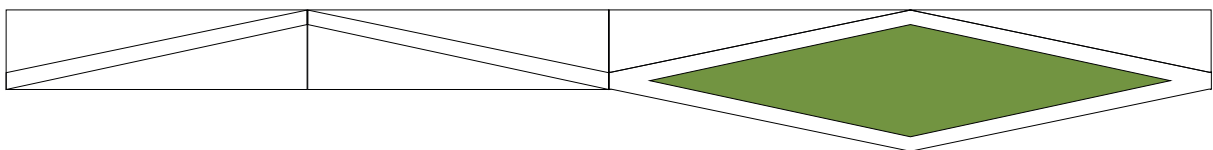

CANTERO URBANO

ARENERAS

ESPACIOS VERDES + SEGURIDAD VIAL

*Aportamos seguridad
y embellecemos los espacios.*

En el Paseo de las Areneras se construyeron seiscientos metros lineales de veredas, en ambos lados de la avenida. Nuestros canteros realizados en bloques intertrabado funciona separa el el tránsito pesado de los ciclistas y peatones, generando un espacio flexible que también se destina eventos y espacios itinerantes.

3.0 M LARGO X 0.90 M. ALT
X 0.40 M PROF.

MODULO 2

3.0 M LARGO X 0.90 M. ALT
X 0.70 M PROF.

VISTA LATERAL 3D

VISTA LATERAL 2D

VISTA LATERAL 3D

VISTA LATERAL 2D

REV 01 - FV 2023/22/02