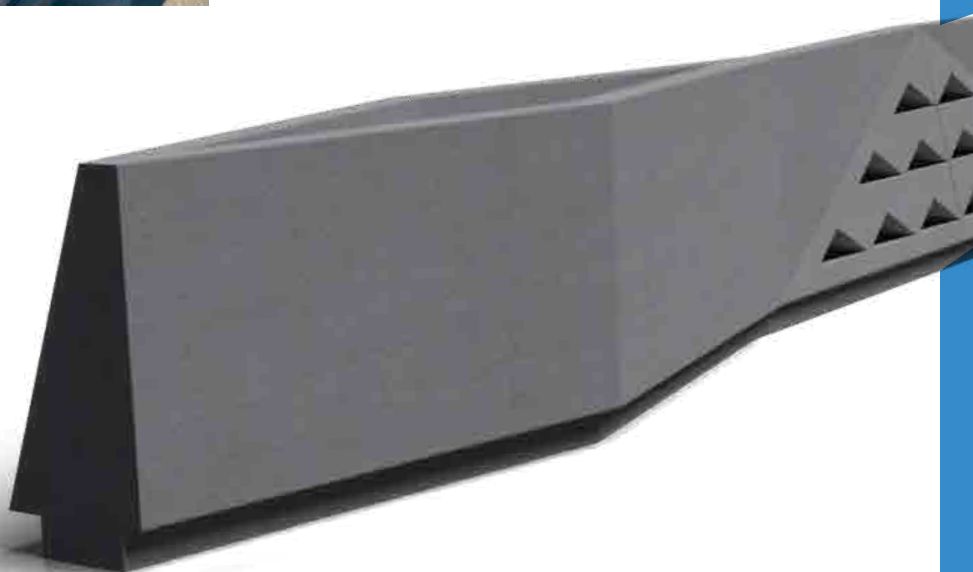

CANTERO URBANO

ARENERAS

ESPACIOS VERDES + SEGURIDAD VIAL

*Aportamos seguridad
y embellecemos los espacios.*

En el Paseo de las Areneras se construyeron seiscientos metros lineales de veredas, en ambos lados de la avenida. Nuestros canteros realizados en bloques intertrabado funciona separa el el tránsito pesado de los ciclistas y peatones, generando un espacio flexible que también se destina eventos y espacios itinerantes.

TERMINACION:

LISA | PIEDRA EXPUEXTA

COLORES:

REV 01 - FV 2023/22/02

CANTERO URBANO

ARENERAS

PERSPECTIVA

MODULO 1