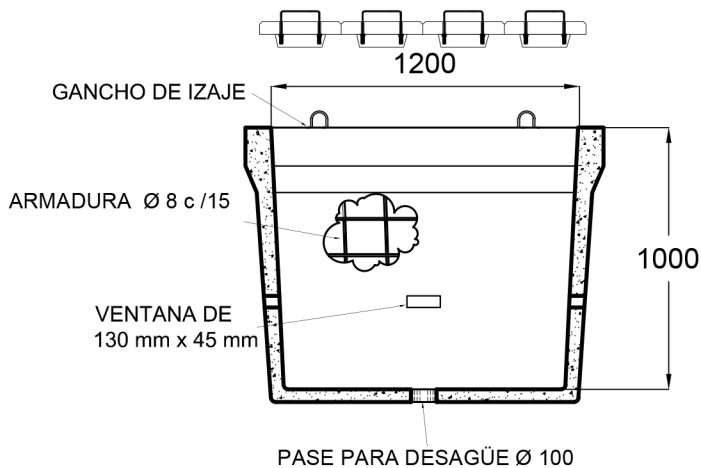

# Arqueta tipo A0

PLANTA - CÁMARA A0

PLANTA - TAPA A0

CORTE C-C'

CORTE A - A' - CÁMARA A0

CORTE B - B' - CÁMARA A0

PESO	815 kg
MEDIDAS	600 mm ancho 1200 mm largo 1000 mm altura

TIPO DE OBRA	Telecomunicación
	- REV 00 - FV 2019 02 27