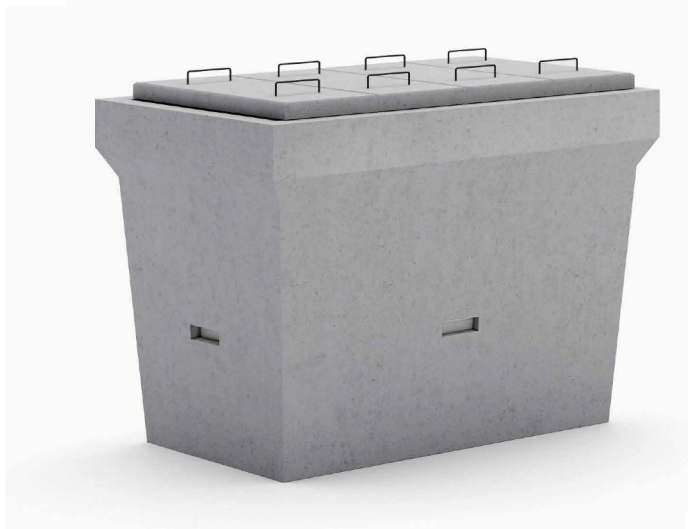

# Arqueta tipo A0

PLANTA - CÁMARA A0

PLANTA - TAPA A0

CORTE C-C'

CORTE A - A' - CÁMARA A0

CORTE B - B' - CÁMARA A0

PESO	815 kg
MEDIDAS	600 mm ancho 1200 mm largo 1000 mm altura

TIPO DE OBRA	Telecomunicación
	- REV 00 - FV 2019 02 27