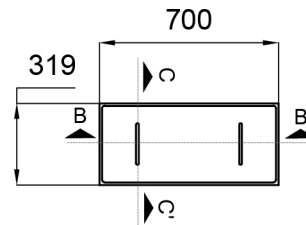

# Arqueta tipo A0

PLANTA - CÁMARA A0

PLANTA - TAPA A0

CORTE C-C'

CORTE A - A' - CÁMARA A0

CORTE B - B' - CÁMARA A0

PESO	815 kg
MEDIDAS	600 mm ancho 1200 mm largo 1000 mm altura

TIPO DE OBRA	Telecomunicación
	- REV 00 - FV 2019 02 27