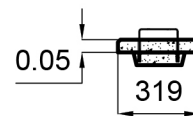

# Arqueta tipo A0

PLANTA - CÁMARA A0

PLANTA - TAPA A0

CORTE C-C'

CORTE A - A' - CÁMARA A0

CORTE B - B' - CÁMARA A0

PESO	815 kg
MEDIDAS	600 mm ancho 1200 mm largo 1000 mm altura

TIPO DE OBRA	Telecomunicación
	- REV 00 - FV 2019 02 27