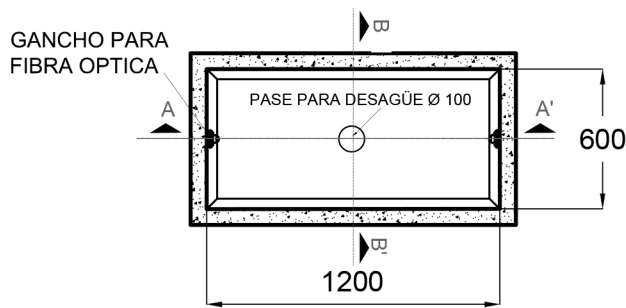

# Arqueta tipo A0

PLANTA - CÁMARA A0

PLANTA - TAPA A0

CORTE C-C'

CORTE A - A' - CÁMARA A0

CORTE B - B' - CÁMARA A0

PESO	815 kg
MEDIDAS	600 mm ancho 1200 mm largo 1000 mm altura

TIPO DE OBRA	Telecomunicación
	- REV 00 - FV 2019 02 27