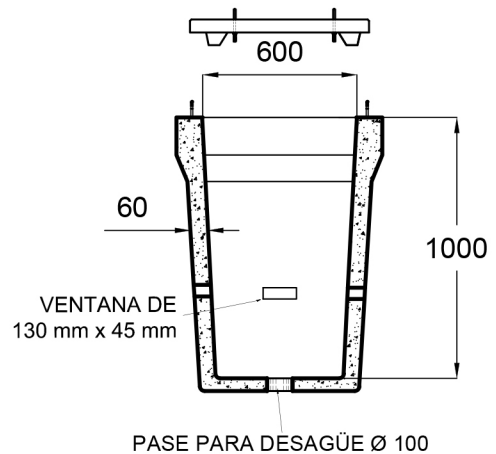

# Arqueta tipo A0

PLANTA - CÁMARA A0

PLANTA - TAPA A0

CORTE C-C'

CORTE A - A' - CÁMARA A0

CORTE B - B' - CÁMARA A0

PESO	815 kg
MEDIDAS	600 mm ancho 1200 mm largo 1000 mm altura

TIPO DE OBRA	Telecomunicación
	- REV 00 - FV 2019 02 27