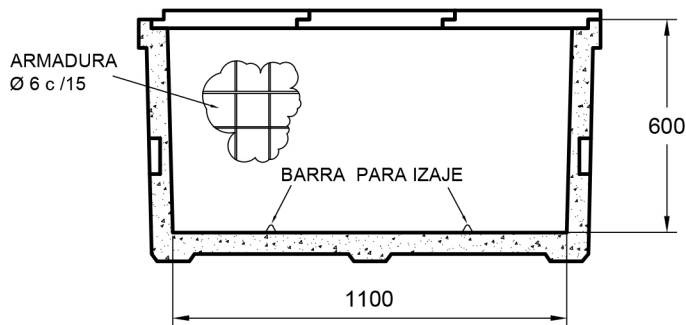

Cámara D2P

PLANTA - CÁMARA TIPO D2P

PLANTA TAPA D2P

CORTE C-C' TAPA D2P

CORTE A-A'

CORTE B-B'

PESO	510 kg
MEDIDAS	610 mm ancho 1100 mm largo 596 mm altura

TIPO DE OBRA Telecomunicación