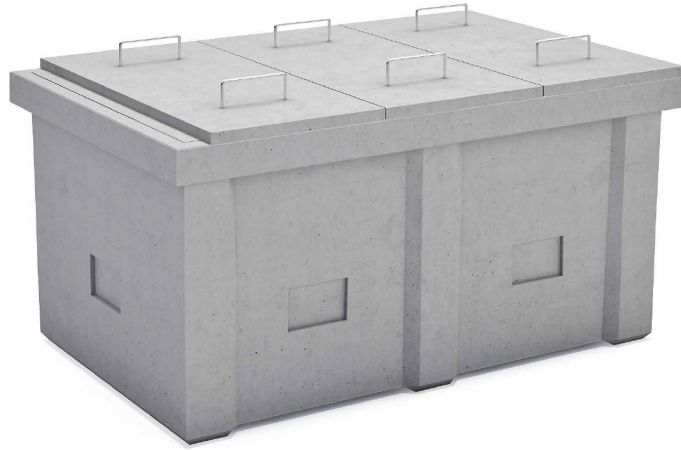

Cámara D2P

PLANTA - CÁMARA TIPO D2P

PLANTA TAPA D2P

CORTE C-C' TAPA D2P

CORTE A-A'

CORTE B-B'

PESO	510 kg
MEDIDAS	610 mm ancho 1100 mm largo 596 mm altura

TIPO DE OBRA Telecomunicación