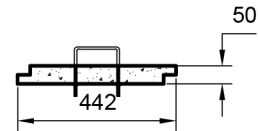

Cámara D2P

PLANTA - CÁMARA TIPO D2P

PLANTA TAPA D2P

CORTE C-C' TAPA D2P

CORTE A-A'

CORTE B-B'

PESO	510 kg
MEDIDAS	610 mm ancho 1100 mm largo 596 mm altura

TIPO DE OBRA Telecomunicación