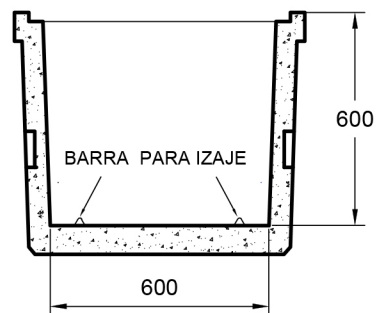

Cámara D2P

PLANTA - CÁMARA TIPO D2P

PLANTA TAPA D2P

CORTE C-C' TAPA D2P

CORTE A-A'

CORTE B-B'

PESO	510 kg
MEDIDAS	610 mm ancho 1100 mm largo 596 mm altura

TIPO DE OBRA Telecomunicación