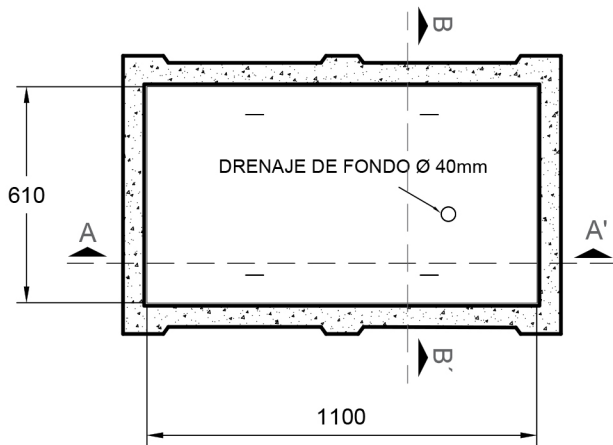

Cámara D2P

PLANTA - CÁMARA TIPO D2P

PLANTA TAPA D2P

CORTE C-C' TAPA D2P

CORTE A-A'

CORTE B-B'

PESO	510 kg
MEDIDAS	610 mm ancho 1100 mm largo 596 mm altura

TIPO DE OBRA Telecomunicación