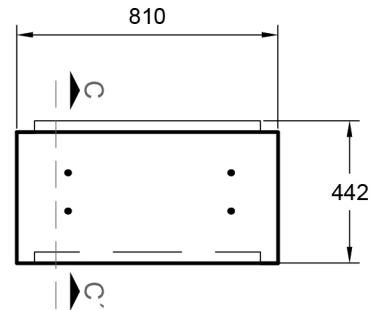

Cámara D2P

PLANTA - CÁMARA TIPO D2P

PLANTA TAPA D2P

CORTE C-C' TAPA D2P

CORTE A-A'

CORTE B-B'

PESO	510 kg
MEDIDAS	610 mm ancho 1100 mm largo 596 mm altura

TIPO DE OBRA Telecomunicación