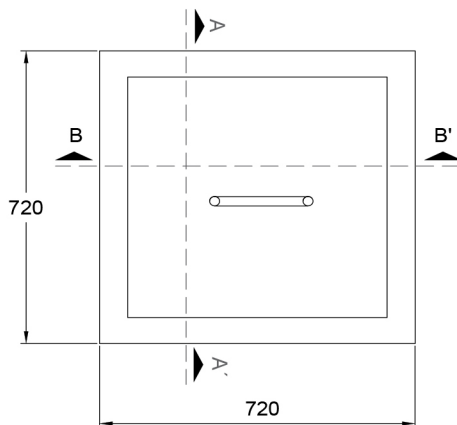

# Cámara tipo B

600x600 h:600 s/fondo

VISTA SUPERIOR CÁMARA  
TIPO B - 600X600 H 600

CORTE A-A'

VISTA - TAPA CAMARA TIPO B

CORTE A-A'

CORTE B-B'

PESO	363 kg
MEDIDAS	600 mm de ancho
	600 mm de largo
	600 mm de altura

Todas las medidas expresadas están en milímetros