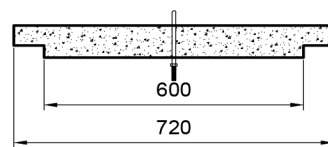

# Cámara tipo B

600x600 h:600 s/fondo

VISTA SUPERIOR CÁMARA  
TIPO B - 600X600 H 600

CORTE A-A'

VISTA - TAPA CAMARA TIPO B

CORTE A-A'

CORTE B-B'

PESO	363 kg
MEDIDAS	600 mm de ancho
	600 mm de largo
	600 mm de altura

Todas las medidas expresadas están en milímetros