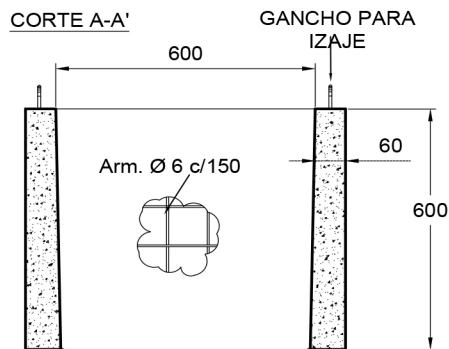

# Cámara tipo B

600x600 h:600 s/fondo

VISTA SUPERIOR CÁMARA  
TIPO B - 600X600 H 600

CORTE A-A'

VISTA - TAPA CAMARA TIPO B

CORTE A-A'

CORTE B-B'

PESO	363 kg
MEDIDAS	600 mm de ancho
	600 mm de largo
	600 mm de altura

Todas las medidas expresadas están en milímetros