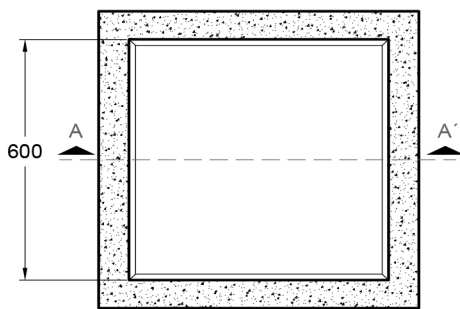

# Cámara tipo B

600x600 h:600 s/fondo

VISTA SUPERIOR CÁMARA  
TIPO B - 600X600 H 600

CORTE A-A'

VISTA - TAPA CAMARA TIPO B

CORTE A-A'

CORTE B-B'

PESO	363 kg
MEDIDAS	600 mm de ancho
	600 mm de largo
	600 mm de altura

Todas las medidas expresadas están en milímetros