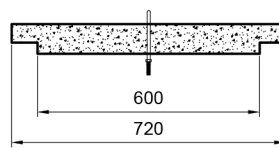

Cámara tipo B

600x600 h:600

PLANTA - CÁMARA TIPO B -
600 x 600 h 600 mm

CORTE A-A'

VISTA - TAPA CAMARA TIPO B

CORTE A-A'

CORTE B-B'

PESO	425 kg
MEDIDAS	600 mm de ancho 600 mm de largo 600 mm de altura