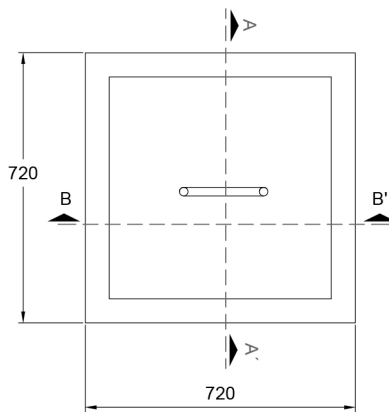

Cámara tipo B

600x600 h:600

PLANTA - CÁMARA TIPO B -
600 x 600 h 600 mm

CORTE A-A'

VISTA - TAPA CAMARA TIPO B

CORTE A-A'

CORTE B-B'

PESO	425 kg
MEDIDAS	600 mm de ancho 600 mm de largo 600 mm de altura