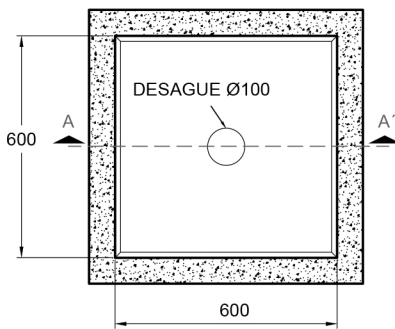

Cámara tipo B

600x600 h:600

PLANTA - CÁMARA TIPO B -
600 x 600 h 600 mm

CORTE A-A'

VISTA - TAPA CAMARA TIPO B

CORTE A-A'

CORTE B-B'

PESO	425 kg
MEDIDAS	600 mm de ancho 600 mm de largo 600 mm de altura