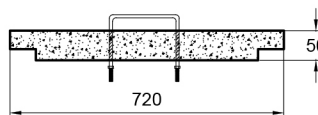

Cámara tipo B

600x600 h:600

PLANTA - CÁMARA TIPO B -
600 x 600 h 600 mm

CORTE A-A'

VISTA - TAPA CAMARA TIPO B

CORTE A-A'

CORTE B-B'

PESO	425 kg
MEDIDAS	600 mm de ancho 600 mm de largo 600 mm de altura