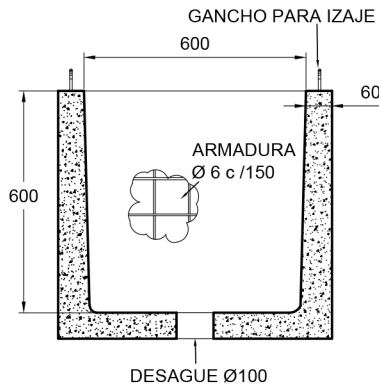

Cámara tipo B

600x600 h:600

PLANTA - CÁMARA TIPO B -
600 x 600 h 600 mm

CORTE A-A'

VISTA - TAPA CAMARA TIPO B

CORTE A-A'

CORTE B-B'

PESO	425 kg
MEDIDAS	600 mm de ancho 600 mm de largo 600 mm de altura