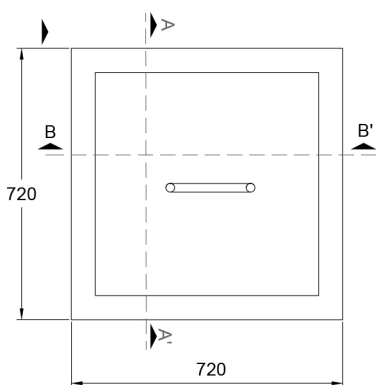

Cámara tipo B

600x600 h:800 s/fondo

PLANTA CÁMARA
TIPO B - 600 X 600
H 800 mm

CORTE A-A'

VISTA - TAPA CAMARA TIPO B

CORTE A-A'

CORTE B-B'

PESO	478 kg
MEDIDAS	600 mm de ancho 600 mm de largo 800 mm de altura

Todas las medidas expresadas están en milímetros