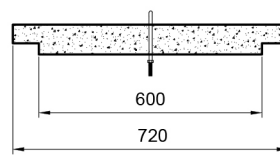

Cámara tipo B

600x600 h:800 s/fondo

PLANTA CÁMARA
TIPO B - 600 X 600
H 800 mm

CORTE A-A'

VISTA - TAPA CAMARA TIPO B

CORTE A-A'

CORTE B-B'

PESO	478 kg
MEDIDAS	600 mm de ancho 600 mm de largo 800 mm de altura

Todas las medidas expresadas están en milímetros