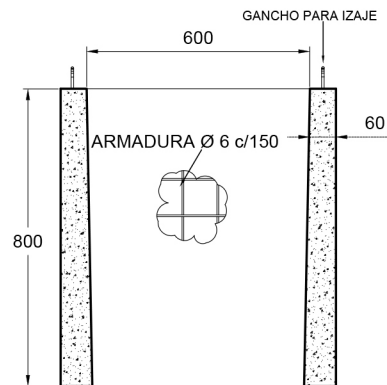

Cámara tipo B

600x600 h:800 s/fondo

PLANTA CÁMARA
TIPO B - 600 X 600
H 800 mm

CORTE A-A'

VISTA - TAPA CAMARA TIPO B

CORTE A-A'

CORTE B-B'

PESO	478 kg
MEDIDAS	600 mm de ancho 600 mm de largo 800 mm de altura

Todas las medidas expresadas están en milímetros