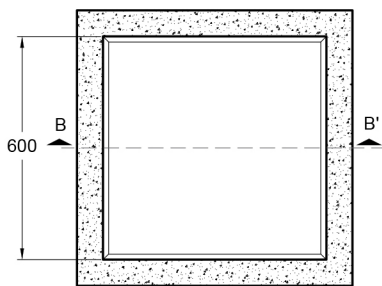

Cámara tipo B

600x600 h:800 s/fondo

PLANTA CÁMARA
TIPO B - 600 X 600
H 800 mm

CORTE A-A'

VISTA - TAPA CAMARA TIPO B

CORTE A-A'

CORTE B-B'

PESO	478 kg
MEDIDAS	600 mm de ancho 600 mm de largo 800 mm de altura

Todas las medidas expresadas están en milímetros