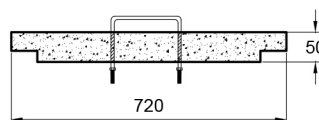

Cámara tipo B

600x600 h:800 s/fondo

PLANTA CÁMARA
TIPO B - 600 X 600
H 800 mm

CORTE A-A'

VISTA - TAPA CAMARA TIPO B

CORTE A-A'

CORTE B-B'

PESO	478 kg
MEDIDAS	600 mm de ancho 600 mm de largo 800 mm de altura

Todas las medidas expresadas están en milímetros