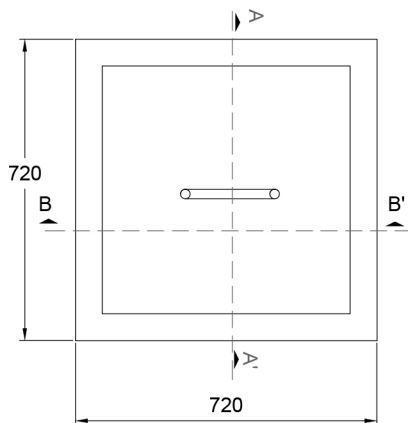

Cámara tipo B

600x600 h:800

PLANTA - CÁMARA
TIPO B - 600 x 600 H
600 mm

CORTE A-A'

VISTA - TAPA CAMARA TIPO B

CORTE A-A'

CORTE B-B'

PESO	540 kg
MEDIDAS	600 mm de ancho 600 mm de largo 800 mm de altura