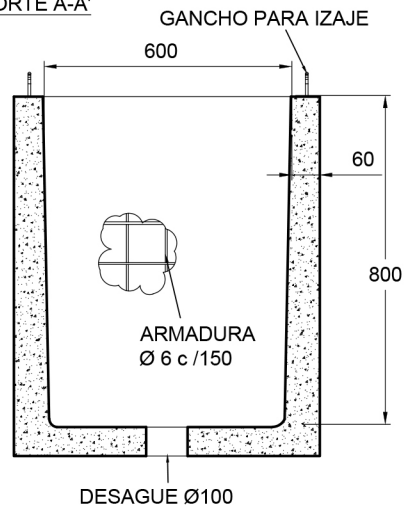

Cámara tipo B

600x600 h:800

PLANTA - CÁMARA
TIPO B - 600 x 600 H
600 mm

CORTE A-A'

VISTA - TAPA CAMARA TIPO B

CORTE A-A'

CORTE B-B'

PESO	540 kg
MEDIDAS	600 mm de ancho 600 mm de largo 800 mm de altura