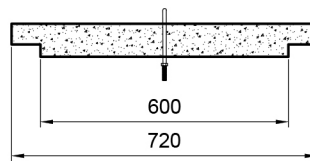

Cámara tipo B

600x600 h:800

PLANTA - CÁMARA
TIPO B - 600 x 600 H
600 mm

CORTE A-A'

VISTA - TAPA CAMARA TIPO B

CORTE A-A'

CORTE B-B'

PESO	540 kg
MEDIDAS	600 mm de ancho 600 mm de largo 800 mm de altura