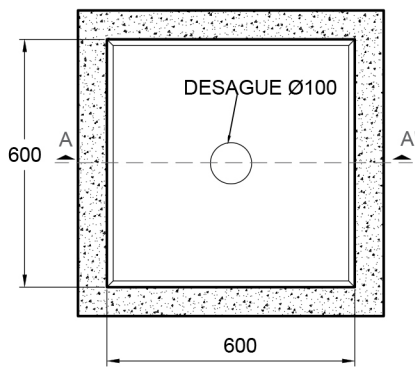

Cámara tipo B

600x600 h:800

PLANTA - CÁMARA
TIPO B - 600 x 600 H
600 mm

CORTE A-A'

VISTA - TAPA CAMARA TIPO B

CORTE A-A'

CORTE B-B'

PESO	540 kg
MEDIDAS	600 mm de ancho 600 mm de largo 800 mm de altura