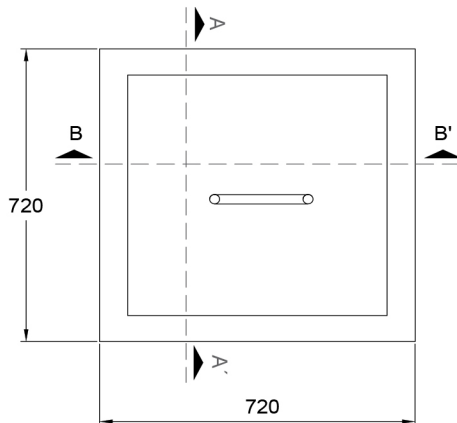

# Cámara tipo B

600x600 h:600 s/fondo

VISTA SUPERIOR CÁMARA  
TIPO B - 600X600 H 600

CORTE A-A'

VISTA - TAPA CAMARA TIPO B

CORTE A-A'

CORTE B-B'

PESO	363 kg
MEDIDAS	600 mm de ancho 600 mm de largo 600 mm de altura

Todas las medidas expresadas están en milímetros