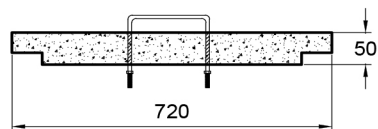

# Cámara tipo B

600x600 h:600 s/fondo

VISTA SUPERIOR CÁMARA  
TIPO B - 600X600 H 600

CORTE A-A'

VISTA - TAPA CAMARA TIPO B

CORTE A-A'

CORTE B-B'

PESO	363 kg
MEDIDAS	600 mm de ancho 600 mm de largo 600 mm de altura

Todas las medidas expresadas están en milímetros