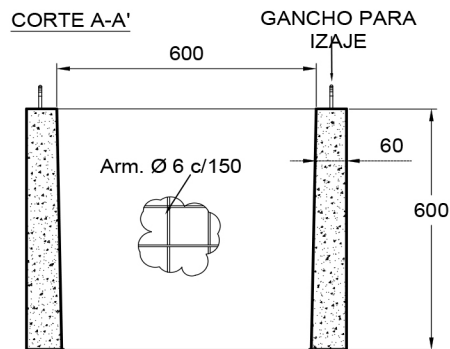

# Cámara tipo B

600x600 h:600 s/fondo

VISTA SUPERIOR CÁMARA  
TIPO B - 600X600 H 600

CORTE A-A'

VISTA - TAPA CAMARA TIPO B

CORTE A-A'

CORTE B-B'

PESO	363 kg
MEDIDAS	600 mm de ancho 600 mm de largo 600 mm de altura

Todas las medidas expresadas están en milímetros