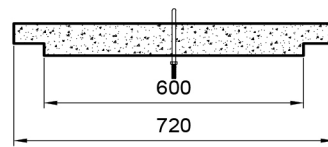

# Cámara tipo B

600x600 h:600 s/fondo

VISTA SUPERIOR CÁMARA  
TIPO B - 600X600 H 600

CORTE A-A'

VISTA - TAPA CAMARA TIPO B

CORTE A-A'

CORTE B-B'

PESO	363 kg
MEDIDAS	600 mm de ancho 600 mm de largo 600 mm de altura

Todas las medidas expresadas están en milímetros