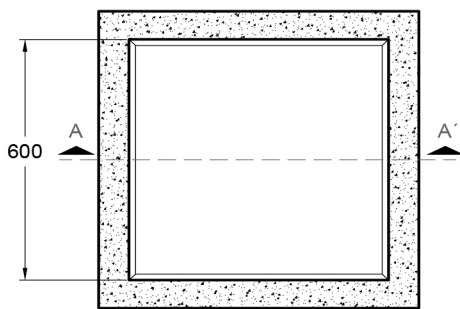

# Cámara tipo B

600x600 h:600 s/fondo

VISTA SUPERIOR CÁMARA  
TIPO B - 600X600 H 600

CORTE A-A'

VISTA - TAPA CAMARA TIPO B

CORTE A-A'

CORTE B-B'

PESO	363 kg
MEDIDAS	600 mm de ancho 600 mm de largo 600 mm de altura

Todas las medidas expresadas están en milímetros