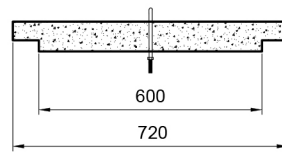

Cámara tipo B

600x600 h:800 s/fondo

PLANTA CÁMARA
TIPO B - 600 X 600
H 800 mm

CORTE A-A'

VISTA - TAPA CAMARA TIPO B

CORTE A-A'

CORTE B-B'

PESO	478 kg
MEDIDAS	600 mm de ancho 600 mm de largo 800 mm de altura

Todas las medidas expresadas están en milímetros