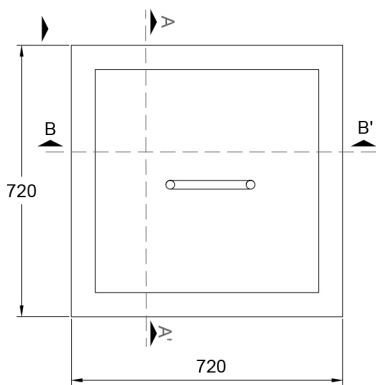

Cámara tipo B

600x600 h:800 s/fondo

PLANTA CÁMARA
TIPO B - 600 X 600
H 800 mm

CORTE A-A'

VISTA - TAPA CAMARA TIPO B

CORTE A-A'

CORTE B-B'

PESO	478 kg
MEDIDAS	600 mm de ancho 600 mm de largo 800 mm de altura

Todas las medidas expresadas están en milímetros