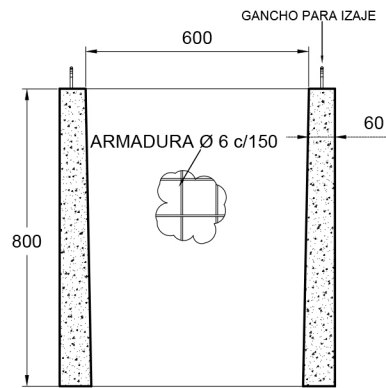

Cámara tipo B

600x600 h:800 s/fondo

PLANTA CÁMARA
TIPO B - 600 X 600
H 800 mm

CORTE A-A'

VISTA - TAPA CAMARA TIPO B

CORTE A-A'

CORTE B-B'

PESO	478 kg
MEDIDAS	600 mm de ancho 600 mm de largo 800 mm de altura

Todas las medidas expresadas están en milímetros