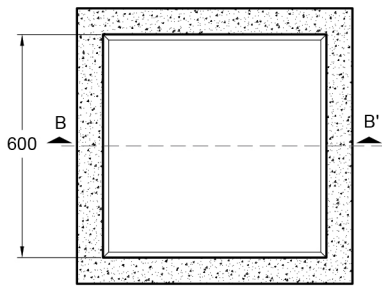

Cámara tipo B

600x600 h:800 s/fondo

PLANTA CÁMARA
TIPO B - 600 X 600
H 800 mm

CORTE A-A'

VISTA - TAPA CAMARA TIPO B

CORTE A-A'

CORTE B-B'

PESO	478 kg
MEDIDAS	600 mm de ancho 600 mm de largo 800 mm de altura

Todas las medidas expresadas están en milímetros