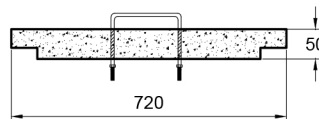

Cámara tipo B

600x600 h:800 s/fondo

PLANTA CÁMARA
TIPO B - 600 X 600
H 800 mm

CORTE A-A'

VISTA - TAPA CAMARA TIPO B

CORTE A-A'

CORTE B-B'

PESO	478 kg
MEDIDAS	600 mm de ancho 600 mm de largo 800 mm de altura

Todas las medidas expresadas están en milímetros