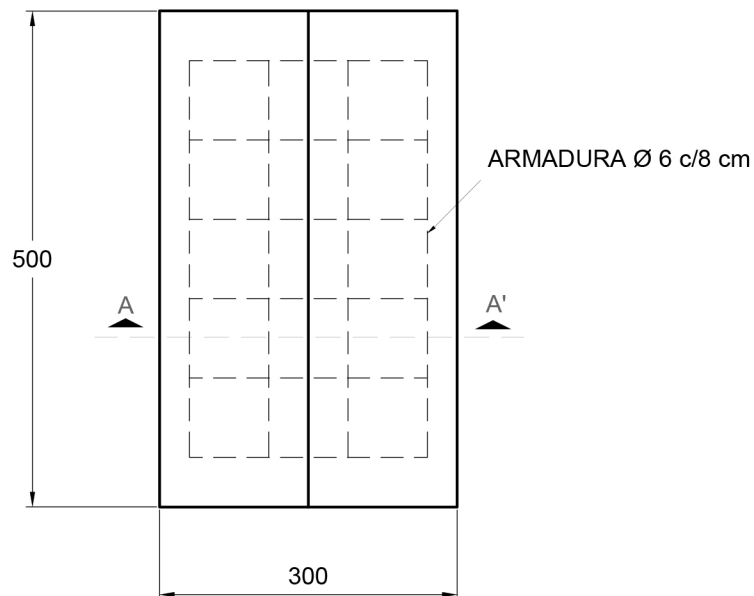

PLANTA - CUBRECABLES TECHITO

CORTE A-A'

PESO	15 kg	TIPO DE OBRA	Telecomunicación
MEDIDAS	300 mm de ancho 500 mm de largo 40 mm de altura	- REV 00 - FV 2019 02 27	

Todas las medidas expresadas están en milímetros