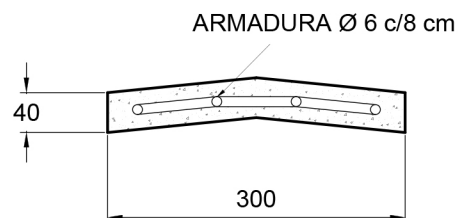

PLANTA - CUBRECABLES TECHITO

CORTE A-A'

PESO	15 kg	TIPO DE OBRA	Telecomunicación
MEDIDAS	300 mm de ancho 500 mm de largo 40 mm de altura	- REV 00 - FV 2019 02 27	

Todas las medidas expresadas están en milímetros