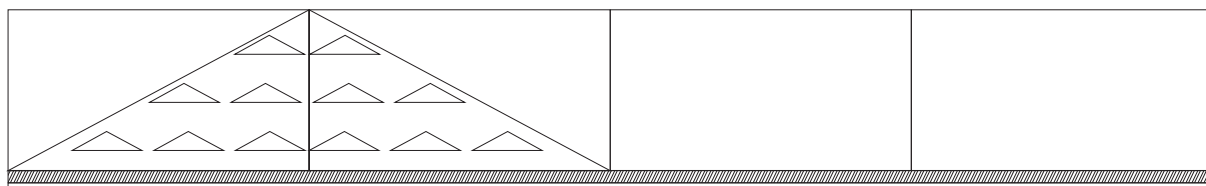

CANTERO URBANO

ARENERAS

ESPACIOS VERDES + SEGURIDAD VIAL

*Aportamos seguridad
y embellecemos los espacios.*

En el Paseo de las Areneras se construyeron seiscientos metros lineales de veredas, en ambos lados de la avenida. Nuestros canteros realizados en bloques intertrabado funciona separa el el tránsito pesado de los ciclistas y peatones, generando un espacio flexible que también se destina eventos y espacios itinerantes.

3.0 M LARGO X 0.90 M. ALT
X 0.40 M PROF.

MODULO 2

3.0 M LARGO X 0.90 M. ALT
X 0.70 M PROF.

VISTA LATERAL 3D

VISTA LATERAL 2D

VISTA LATERAL 3D

VISTA LATERAL 2D

REV 01 - FV 2023/22/02