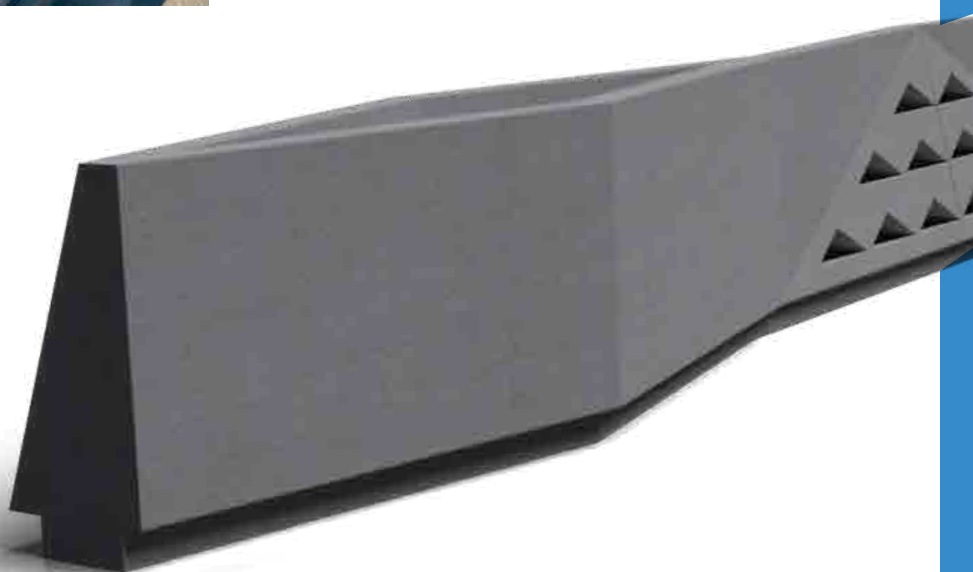

CANTERO URBANO

ARENERAS

ESPACIOS VERDES + SEGURIDAD VIAL

*Aportamos seguridad
y embellecemos los espacios.*

En el Paseo de las Areneras se construyeron seiscientos metros lineales de veredas, en ambos lados de la avenida. Nuestros canteros realizados en bloques intertrabado funciona separa el el tránsito pesado de los ciclistas y peatones, generando un espacio flexible que también se destina eventos y espacios itinerantes.

TERMINACION:

LISA | PIEDRA EXPUESTA

COLORES:

REV 01 - FV 2023/22/02

CANTERO URBANO

ARENERAS

PERSPECTIVA

MODULO 1