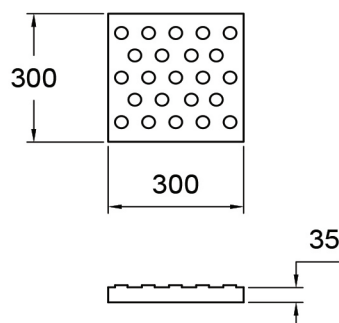

Losetas Hápticas

LOSETA 300 X 300 mm

VAINILLA - GUÍA

LOSETA 400 X 400 mm

VAINILLA - GUÍA

TETÓN - PREVENCIÓN

TETÓN - PREVENCIÓN

TETÓN - PREVENCIÓN/PELIGRO

TETÓN - PREVENCIÓN/PELIGRO

PESO	Loseta 30x30: 8kg
	Loseta 40x40: 14kg
	Loseta 30x90: 30kg
	Loseta 40x90: 45 kg

MEDIDAS Variable

Todas las medidas expresadas están en milímetros

TIPO DE OBRA Losetas Hápticas
Fabricada bajo las Normas IRAM 111102-2

- Loseta 30x30: 8kg
- Loseta 40x40: 14kg
- Loseta 30x90: 30kg
- Loseta 40x90: 45 kg

MEDIDAS Variable

Todas las medidas expresadas están en milímetros

TIPO DE OBRA Losetas Hápticas
Fabricada bajo las Normas IRAM 111102-2