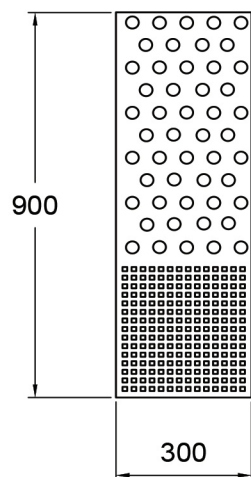

Losetas Hápticas

LOSETA 300 X 300 mm

VAINILLA - GUÍA

LOSETA 400 X 400 mm

VAINILLA - GUÍA

TETÓN - PREVENCIÓN

TETÓN - PREVENCIÓN

TETÓN - PREVENCIÓN/PELIGRO

TETÓN - PREVENCIÓN/PELIGRO

PESO	Loseta 30x30: 8kg
	Loseta 40x40: 14kg
	Loseta 30x90: 30kg
	Loseta 40x90: 45 kg

MEDIDAS Variable

Todas las medidas expresadas están en milímetros

TIPO DE OBRA Losetas Hápticas
Fabricada bajo las Normas IRAM 111102-2

- Loseta 30x30: 8kg
- Loseta 40x40: 14kg
- Loseta 30x90: 30kg
- Loseta 40x90: 45 kg

MEDIDAS Variable

Todas las medidas expresadas están en milímetros

TIPO DE OBRA Losetas Hápticas
Fabricada bajo las Normas IRAM 111102-2