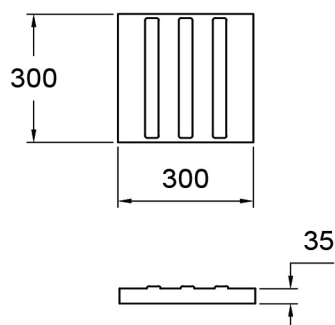

Losetas Hápticas

LOSETA 300 X 300 mm

VAINILLA - GUÍA

LOSETA 400 X 400 mm

VAINILLA - GUÍA

TETÓN - PREVENCIÓN

TETÓN - PREVENCIÓN

TETÓN - PREVENCIÓN/PELIGRO

TETÓN - PREVENCIÓN/PELIGRO

PESO	Loseta 30x30: 8kg
	Loseta 40x40: 14kg
	Loseta 30x90: 30kg
	Loseta 40x90: 45 kg

MEDIDAS Variable

Todas las medidas expresadas están en milímetros

TIPO DE OBRA Losetas Hápticas
Fabricada bajo las Normas IRAM 111102-2

- Loseta 30x30: 8kg
- Loseta 40x40: 14kg
- Loseta 30x90: 30kg
- Loseta 40x90: 45 kg

MEDIDAS Variable

Todas las medidas expresadas están en milímetros

TIPO DE OBRA Losetas Hápticas
Fabricada bajo las Normas IRAM 111102-2