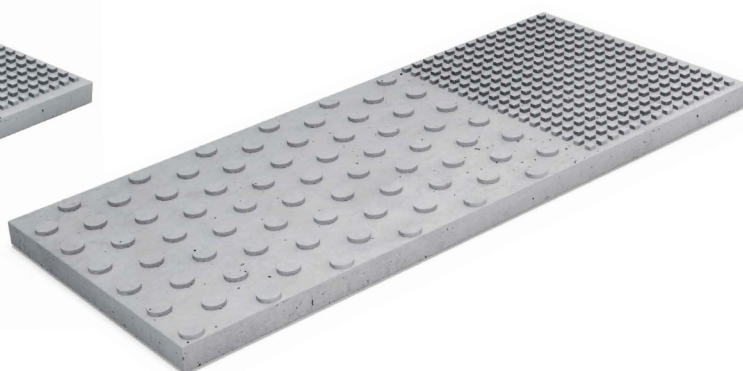

Losetas Hápticas

PESO

- Loseta 30x30: 8kg
- Loseta 40x40: 14kg
- Loseta 30x90: 30kg
- Loseta 40x90: 45 kg

MEDIDAS Variable

Todas las medidas expresadas están en milímetros

TIPO DE OBRA Losetas Hápticas
Fabricada bajo las Normas IRAM 111102-2

- REV 00
- FV 2019 02 27

Todos los derechos reservados. Prohibida la reproducción total o parcial de esta obra sin la debida autorización por escrito de Premoldeados de Argentina S.A.