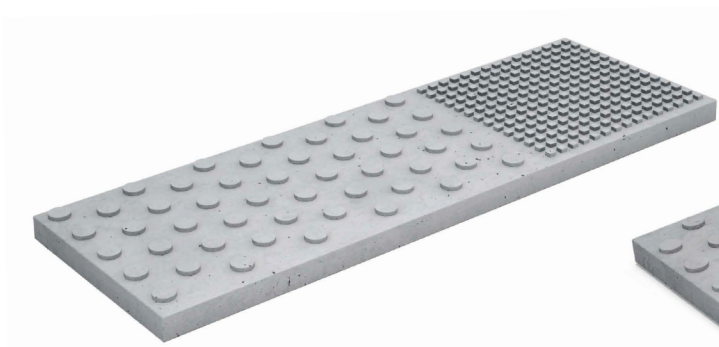

Losetas Hápticas

PESO

- Loseta 30x30: 8kg
- Loseta 40x40: 14kg
- Loseta 30x90: 30kg
- Loseta 40x90: 45 kg

MEDIDAS Variable

Todas las medidas expresadas están en milímetros

TIPO DE OBRA Losetas Hápticas
Fabricada bajo las Normas IRAM 111102-2

- REV 00
- FV 2019 02 27

Todos los derechos reservados. Prohibida la reproducción total o parcial de esta obra sin la debida autorización por escrito de Premoldeados de Argentina S.A.