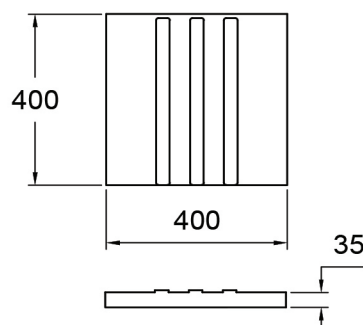

Losetas Hápticas

LOSETA 300 X 300 mm

VAINILLA - GUÍA

LOSETA 400 X 400 mm

VAINILLA - GUÍA

TETÓN - PREVENCIÓN

TETÓN - PREVENCIÓN

TETÓN - PREVENCIÓN/PELIGRO

TETÓN - PREVENCIÓN/PELIGRO

PESO	Loseta 30x30: 8kg
	Loseta 40x40: 14kg
	Loseta 30x90: 30kg
	Loseta 40x90: 45 kg

MEDIDAS Variable

Todas las medidas expresadas están en milímetros

TIPO DE OBRA Losetas Hápticas
Fabricada bajo las Normas IRAM 111102-2

- Loseta 30x30: 8kg
- Loseta 40x40: 14kg
- Loseta 30x90: 30kg
- Loseta 40x90: 45 kg

MEDIDAS Variable

Todas las medidas expresadas están en milímetros

TIPO DE OBRA Losetas Hápticas
Fabricada bajo las Normas IRAM 111102-2