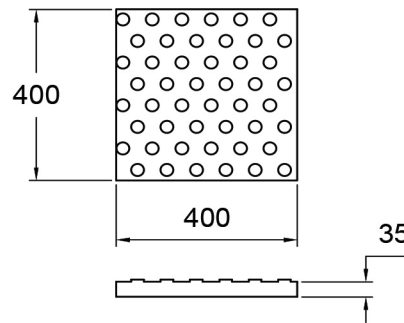

Losetas Hápticas

LOSETA 300 X 300 mm

VAINILLA - GUÍA

LOSETA 400 X 400 mm

VAINILLA - GUÍA

TETÓN - PREVENCIÓN

TETÓN - PREVENCIÓN

TETÓN - PREVENCIÓN/PELIGRO

TETÓN - PREVENCIÓN/PELIGRO

PESO	Loseta 30x30: 8kg
	Loseta 40x40: 14kg
	Loseta 30x90: 30kg
	Loseta 40x90: 45 kg

MEDIDAS Variable

Todas las medidas expresadas están en milímetros

TIPO DE OBRA Losetas Hápticas
Fabricada bajo las Normas IRAM 111102-2

- Loseta 30x30: 8kg
- Loseta 40x40: 14kg
- Loseta 30x90: 30kg
- Loseta 40x90: 45 kg

MEDIDAS Variable

Todas las medidas expresadas están en milímetros

TIPO DE OBRA Losetas Hápticas
Fabricada bajo las Normas IRAM 111102-2